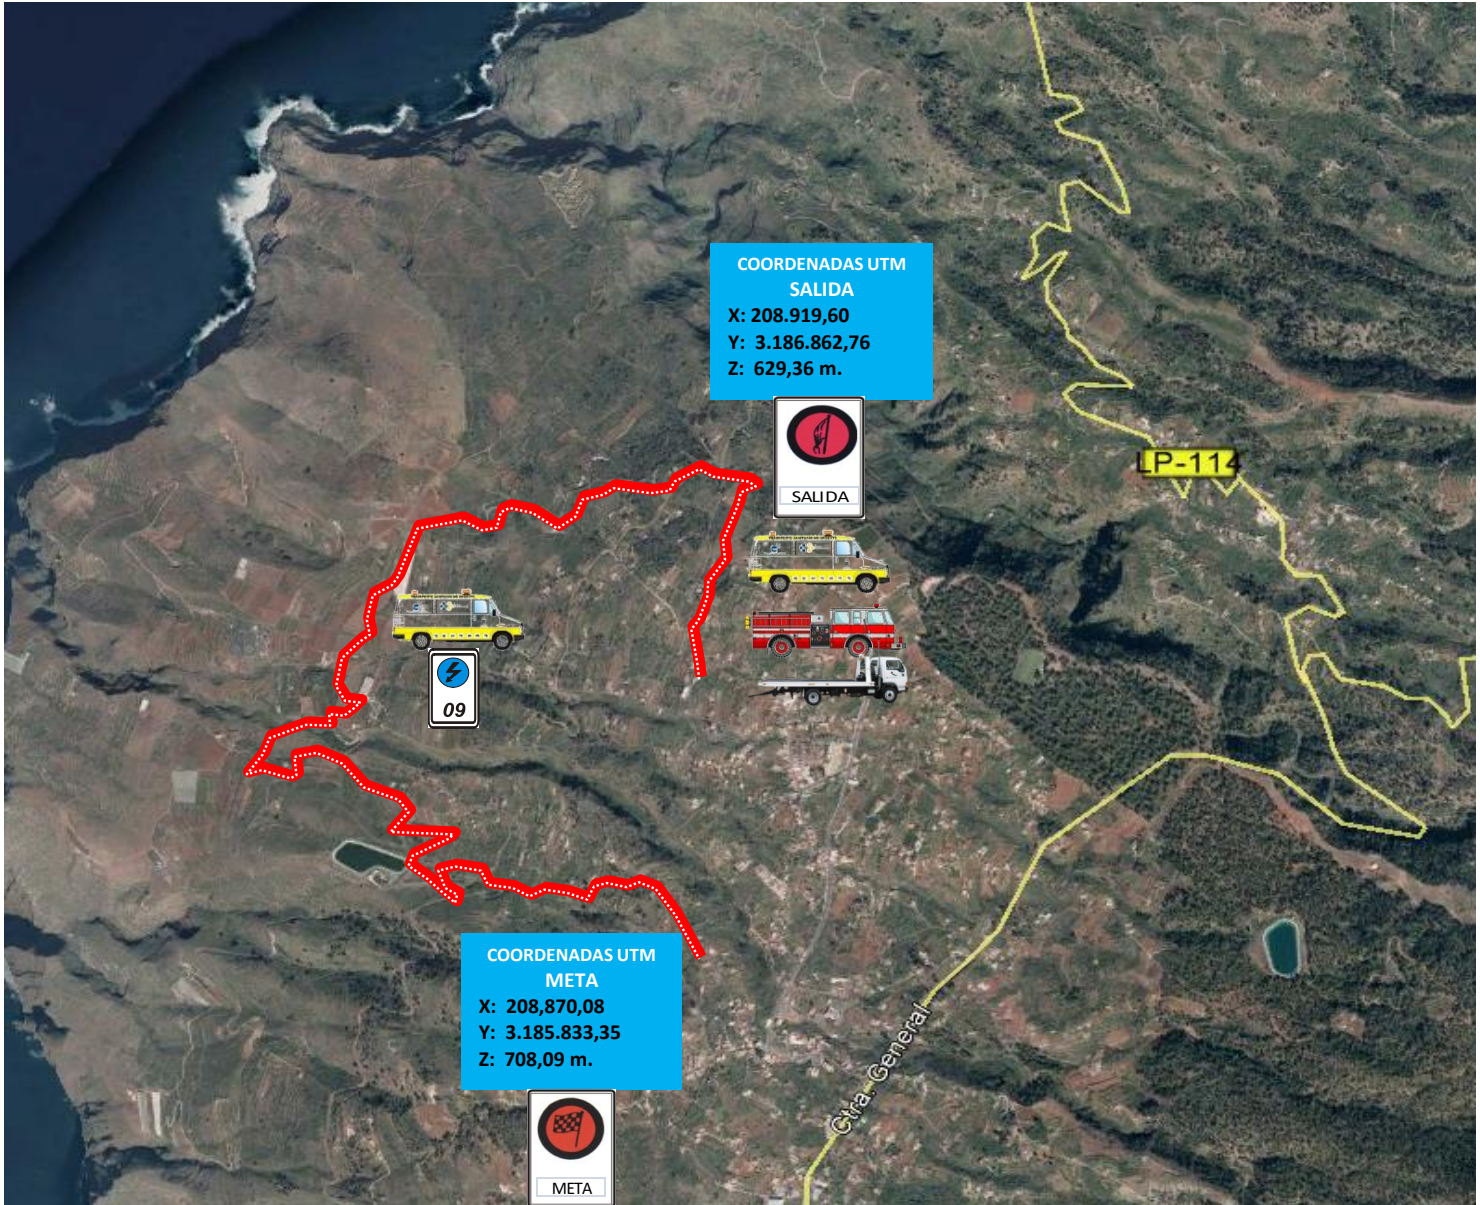

T.C. RESPIRA_PUNTAGORDA (6,07 Kmts.)

	CIERRE	CINTAS	"S"	V.I.P. / G.C.	"000"	"00"	"0"	1	APERTURA
		 Orvecame <small>Organización Vehículos Cabrera Medina</small>	 Orvecame <small>Organización Vehículos Cabrera Medina</small>	 Orvecame <small>Organización Vehículos Cabrera Medina</small>	 Orvecame <small>Organización Vehículos Cabrera Medina</small>	 Orvecame <small>Organización Vehículos Cabrera Medina</small>	 Orvecame <small>Organización Vehículos Cabrera Medina</small>		
T.C. 1	16:30	16:30	16:55	17:05	17:10	17:15	17:20	17:30	19:00
T.C. 3	19:20	19:20	19:25	19:35	19:40	19:45	19:50	20:00	21:25